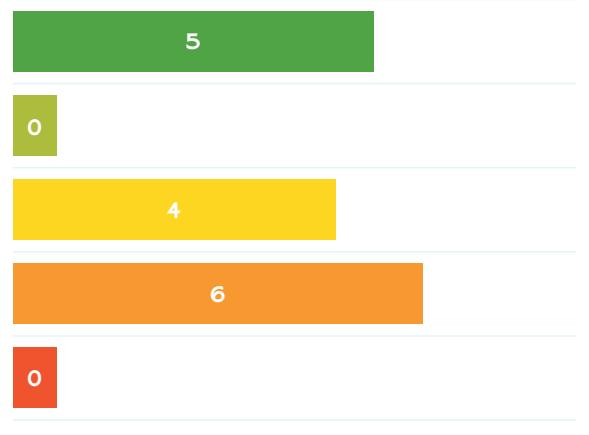

1. Beleving geluid

Hoe ervaar je het **geluid** van de windmolens?

- Score 1 (niet hinderlijk): 2 meldingen
- Score 2 tot 3 (weinig hinderlijk): 3 meldingen
- Score 4 tot 5 (hinderlijk): 4 meldingen
- Score 6 tot 7 (zeer hinderlijk): 28 meldingen

37 meldingen afkomstig van 16 verschillende locaties.

Zie hier het aantal meldingen op een 7-puntsschaal, inclusief enkele opmerkingen:

2. Beleving slagschaduw

Hoe ervaar je de **slagschaduw** van de windmolens?

15 meldingen afkomstig van 9 verschillende locaties

- **Cluster Noord:** 1 melding afkomstig van 1 locatie. Gemiddelde feedbackcijfer 4,0.
- **Cluster Midden:** 11 meldingen afkomstig van 6 verschillende locaties. Gemiddelde feedbackcijfer 3,3.
- **Cluster Zuid:** 3 meldingen afkomstig van 2 verschillende locaties. Gemiddelde feedbackcijfer 3,7.

Zie hier het aantal meldingen op een 5-puntsschaal:

3. Uitgelicht: feedbackhistorie per maand

Let op: het geluid kan afwijken omdat de windmolens nog in de **testfase** draaien.

4. Beleving geluid per cluster