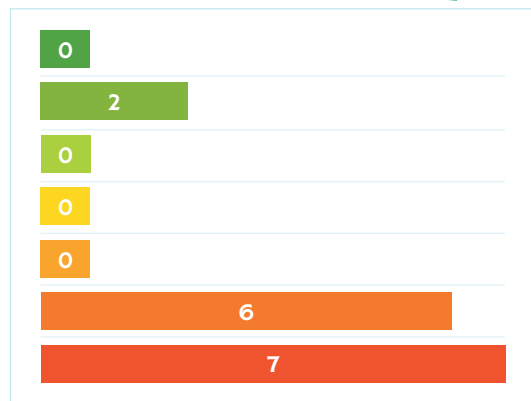

37 meldingen afkomstig van 16 verschillende locaties.

Zie hier het aantal meldingen op een 7-puntsschaal, inclusief enkele opmerkingen:

2. Beleving slagschaduw

Hoe ervaar je de **slagschaduw** van de windmolens?

Zie hier het aantal meldingen op een 5-puntsschaal:

3. Uitgelicht: feedbackhistorie per maand

Let op: het geluid kan afwijken omdat de windmolens nog in de **testfase** draaien.

4. Beleving geluid per cluster

Cluster Noord

Windpark Klaverspoor en Windpark Streepland

19 meldingen afkomstig van 5 verschillende locaties. Gemiddelde feedbackcijfer 5,5.

Cluster Midden

Windpark Zonzeel en Windpark Nieuweer

15 meldingen afkomstig van 8 verschillende locaties. Gemiddelde feedbackcijfer 5,9.

Cluster Zuid

Windpark Hazeldonk-West, Windpark Galder en Windmolen de Waaienberg

3 meldingen afkomstig van 3 verschillende locaties. Gemiddelde feedbackcijfer 5,0.

Wat gebeurt er met de resultaten?

Met deze feedback brengt de provincie de beleving in kaart en krijgt zo steeds meer inzicht in hoe geluid en slagschaduw van de windmolens van Energie A16 worden ervaren. Wil je contact met de exploitant? In de app is de contactinformatie van het windpark bij jou in de buurt te vinden.