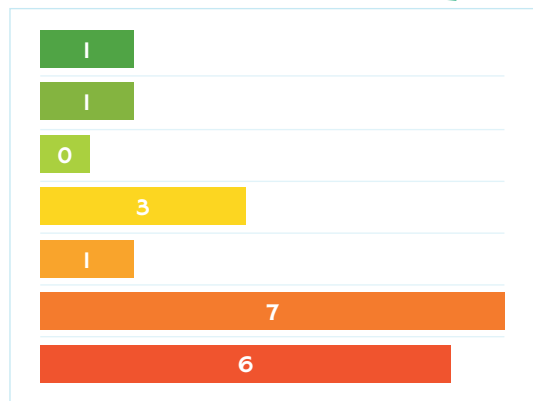

37 meldingen afkomstig van 16 verschillende locaties.

Zie hier het aantal meldingen op een 7-puntsschaal, inclusief enkele opmerkingen:

2. Beleving slagschaduw

Hoe ervaar je de **slagschaduw** van de windmolens?

15 meldingen afkomstig van 9 verschillende locaties

- **Cluster Noord:** 1 melding afkomstig van 1 locatie. Gemiddelde feedbackcijfer 4,0.
- **Cluster Midden:** 11 meldingen afkomstig van 6 verschillende locaties. Gemiddelde feedbackcijfer 3,3.
- **Cluster Zuid:** 3 meldingen afkomstig van 2 verschillende locaties. Gemiddelde feedbackcijfer 3,7.

Zie hier het aantal meldingen op een 5-puntsschaal:

3. Uitgelicht: feedbackhistorie per maand

Let op: het geluid kan afwijken omdat de windmolens nog in de **testfase** draaien.

4. Beleving geluid per cluster

Cluster Noord

Windpark Klaverspoor en Windpark Streepland

19 meldingen afkomstig van 5 verschillende locaties. Gemiddelde feedbackcijfer 5,5.

Cluster Midden

Windpark Zonzeel en Windpark Nieuweer

15 meldingen afkomstig van 8 verschillende locaties. Gemiddelde feedbackcijfer 5,9.