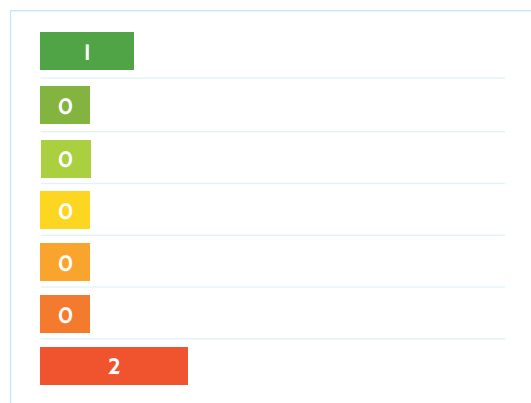

37 meldingen afkomstig van 16 verschillende locaties.

Zie hier het aantal meldingen op een 7-puntsschaal, inclusief enkele opmerkingen:

2. Beleving slagschaduw

Hoe ervaar je de **slagschaduw** van de windmolens?

Zie hier het aantal meldingen op een 5-puntsschaal:

3. Uitgelicht: feedbackhistorie per maand

Let op: het geluid kan afwijken omdat de windmolens nog in de **testfase** draaien.

4. Beleving geluid per cluster

Cluster Noord

Windpark Klaverspoor en Windpark Streepland

19 meldingen afkomstig van 5 verschillende locaties. Gemiddelde feedbackcijfer 5,5.

Cluster Midden

Windpark Zonzeel en Windpark Nieuweer

15 meldingen afkomstig van 8 verschillende locaties. Gemiddelde feedbackcijfer 5,9.

Cluster Zuid

Windpark Hazeldonk-West, Windpark Galder en Windmolen de Waaienberg

3 meldingen afkomstig van 3 verschillende locaties. Gemiddelde feedbackcijfer 5,0.

Wat gebeurt er met de resultaten?

Met deze feedback brengt de provincie de beleving in kaart en krijgt zo steeds meer inzicht in hoe geluid en slagschaduw van de windmolens van Energie A16 worden ervaren. Wil je contact met de exploitant? In de app is de contactinformatie van het windpark bij jou in de buurt te vinden.