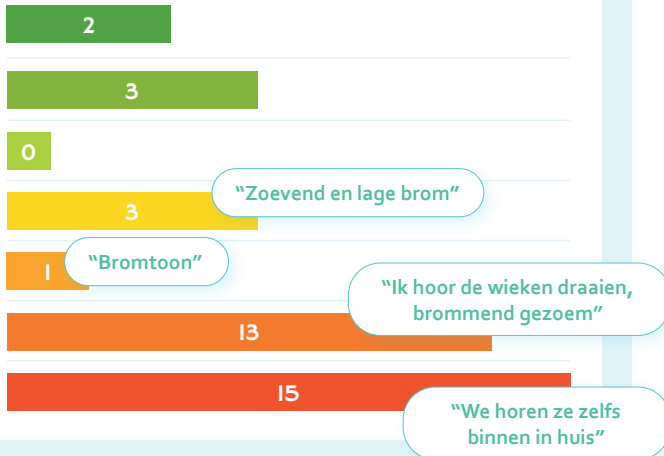

1. Beleving geluid

Hoe ervaar je het **geluid** van de windmolens?

- Score 1 (niet hinderlijk): 2 meldingen
- Score 2 tot 3 (weinig hinderlijk): 3 meldingen
- Score 4 tot 5 (hinderlijk): 4 meldingen
- Score 6 tot 7 (zeer hinderlijk): 28 meldingen

37 meldingen afkomstig van 16 verschillende locaties.

Zie hier het aantal meldingen op een 7-puntsschaal, inclusief enkele opmerkingen:

2. Beleving slagschaduw

Hoe ervaar je de **slagschaduw** van de windmolens?

15 meldingen afkomstig van 9 verschillende locaties

- **Cluster Noord:** 1 melding afkomstig van 1 locatie. Gemiddelde feedbackcijfer 4,0.
- **Cluster Midden:** 11 meldingen afkomstig van 6 verschillende locaties. Gemiddelde feedbackcijfer 3,3.
- **Cluster Zuid:** 3 meldingen afkomstig van 2 verschillende locaties. Gemiddelde feedbackcijfer 3,7.