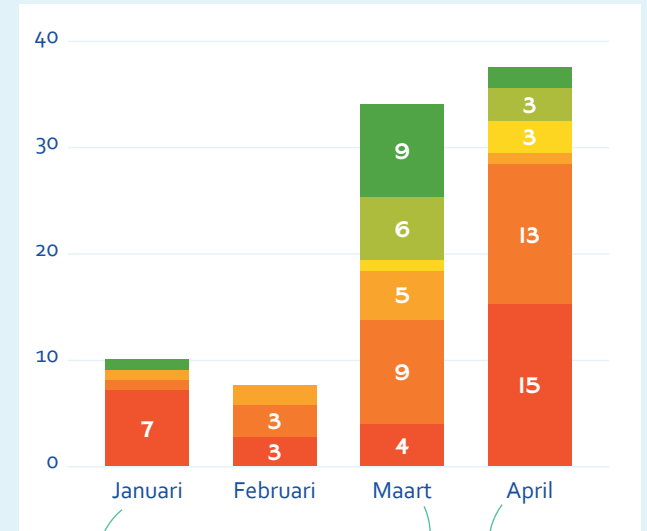

37 meldingen afkomstig van 16 verschillende locaties.

Zie hier het aantal meldingen op een 7-puntsschaal, inclusief enkele opmerkingen:

2. Beleving slagschaduw

Hoe ervaar je de **slagschaduw** van de windmolens?

15 meldingen afkomstig van 9 verschillende locaties

- **Cluster Noord:** 1 melding afkomstig van 1 locatie. Gemiddelde feedbackcijfer 4,0.
- **Cluster Midden:** 11 meldingen afkomstig van 6 verschillende locaties. Gemiddelde feedbackcijfer 3,3.
- **Cluster Zuid:** 3 meldingen afkomstig van 2 verschillende locaties. Gemiddelde feedbackcijfer 3,7.

Zie hier het aantal meldingen op een 5-puntsschaal:

3. Uitgelicht: feedbackhistorie per maand

Let op: het geluid kan afwijken omdat de windmolens nog in de **testfase** draaien.

4. Beleving geluid per cluster

Cluster Noord

Windpark Klaverspoor en Windpark Streepland

19 meldingen afkomstig van 5 verschillende locaties. Gemiddelde feedbackcijfer 5,5.

Cluster Midden

Windpark Zonzeel en Windpark Nieuweer

15 meldingen afkomstig van 8 verschillende locaties. Gemiddelde feedbackcijfer 5,9.