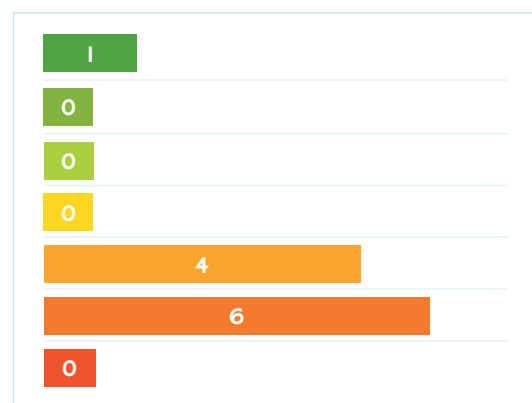

Cluster Zuid

Windpark Hazeldonk-West, Windpark Galder en Windmolen de Waaienberg

11 meldingen afkomstig van 5 verschillende locaties. Gemiddelde feedbackcijfer 4,8.

Wat gebeurt er met de resultaten?

Met deze feedback brengt de provincie de beleving in kaart en krijgt zo steeds meer inzicht in hoe geluid en slagschaduw van de windmolens van Energie A16 worden ervaren. Wil je contact met de exploitant? In de app is de contactinformatie van het windpark bij jou in de buurt te vinden.