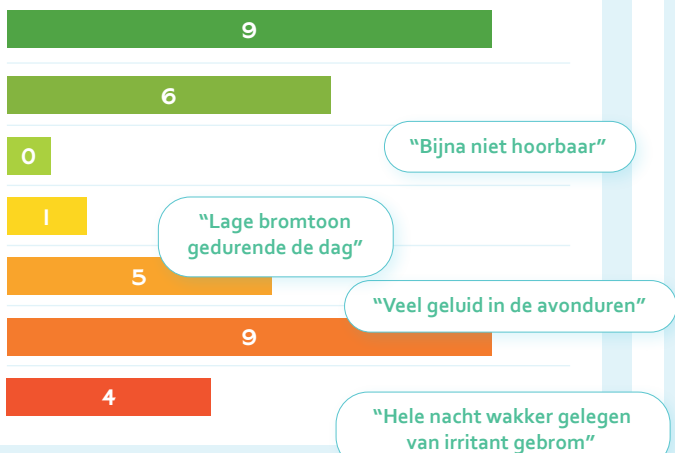

**1. Beleving geluid**

Hoe ervaar je het **geluid** van de windmolens?

- Score 1 (niet hinderlijk): 9 meldingen
- Score 2 tot 3 (weinig hinderlijk): 6 meldingen
- Score 4 tot 5 (hinderlijk): 6 meldingen
- Score 6 tot 7 (zeer hinderlijk): 13 meldingen

34 meldingen afkomstig van 20 verschillende locaties.

Zie hier het aantal meldingen op een **7-puntsschaal**, inclusief enkele opmerkingen:

**2. Beleving slagschaduw**

Hoe ervaar je de **slagschaduw** van de windmolens?

3 meldingen afkomstig van 3 verschillende locaties

- Cluster Noord: 1 melding
- Cluster Midden: 1 melding
- Cluster Zuid: 1 melding

Zie hier het aantal meldingen op een **5-puntsschaal**:

**3. Uitgelicht: feedbackhistorie per uur**