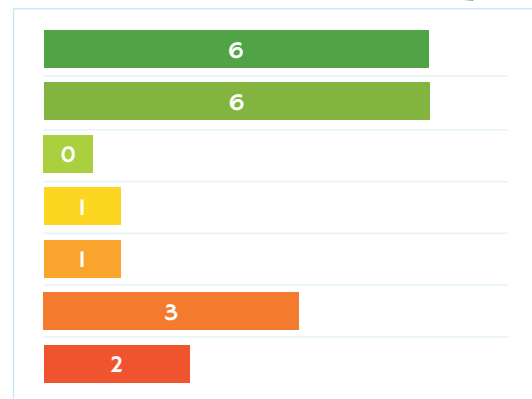

Cluster Midden

Windpark Zonzeel en Windpark Nieuwveer

19 meldingen afkomstig van 13 verschillende locaties. Gemiddelde feedbackcijfer 3,1.