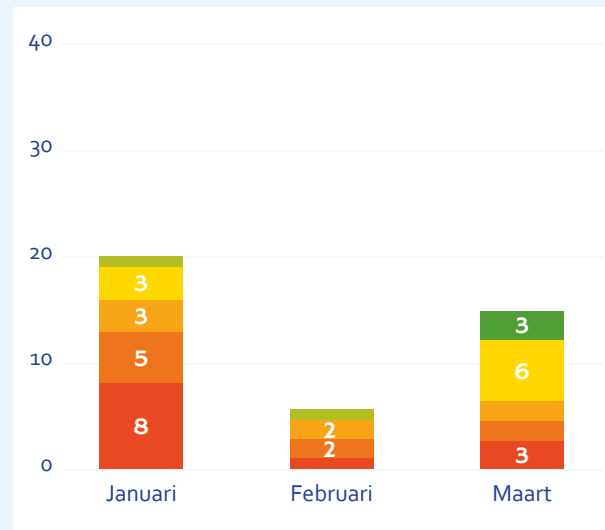

3. Uitgelicht: feedbackhistorie geluid per maand

Het aantal keer feedback per maand in het eerste kwartaal.