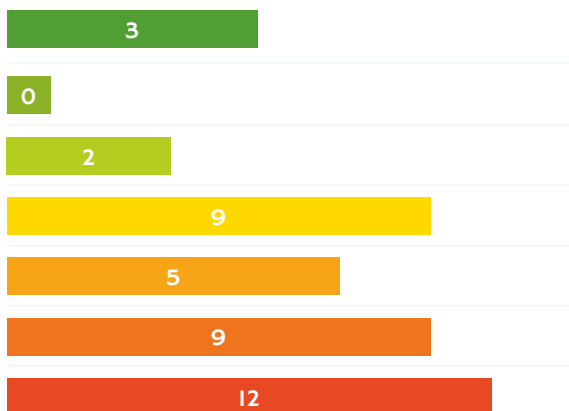

### 1. Beleving geluid

Hoe ervaar je het **geluid** van de windmolens?

- Score 1 (niet hinderlijk): 3 meldingen
- Score 2 tot 3 (weinig hinderlijk): 2 meldingen
- Score 4 tot 5 (hinderlijk): 14 meldingen
- Score 6 tot 7 (zeer hinderlijk): 21 meldingen

**40** meldingen afkomstig van **10** verschillende locaties.  
Zie hier het aantal meldingen op een **7 puntsschaal**:

### 2. Beleving slagschaduw

Hoe ervaar je de **slagschaduw** van de windmolens?

**26** meldingen afkomstig van **7** verschillende locaties

- **Cluster Noord:** 3 meldingen afkomstig van 1 locatie. Gemiddelde feedbackcijfer **4,3**.
- **Cluster Midden:** 19 meldingen afkomstig van 4 verschillende locaties. Gemiddelde feedbackcijfer **4,7**.
- **Cluster Zuid:** 4 meldingen afkomstig van 2 verschillende locaties. Gemiddelde feedbackcijfer **4,0**.