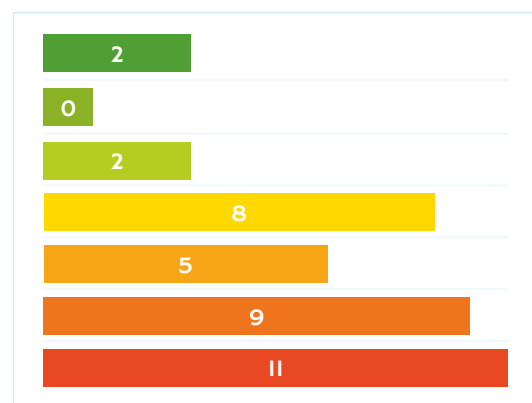

Cluster Zuid

Windpark Hazeldonk-West, Windpark Galder en Windmolen de Waaienberg

37 meldingen afkomstig van 8 verschillende locaties.
Gemiddelde feedbackcijfer 5,3.

Wat gebeurt er met de resultaten?

Met deze feedback brengt de provincie de beleving in kaart en krijgt zo steeds meer inzicht in hoe geluid en slagschaduw van de windmolens van Energie A16 worden ervaren. Wil je contact met de exploitant? In de app is de contactinformatie van het windpark bij jou in de buurt te vinden.